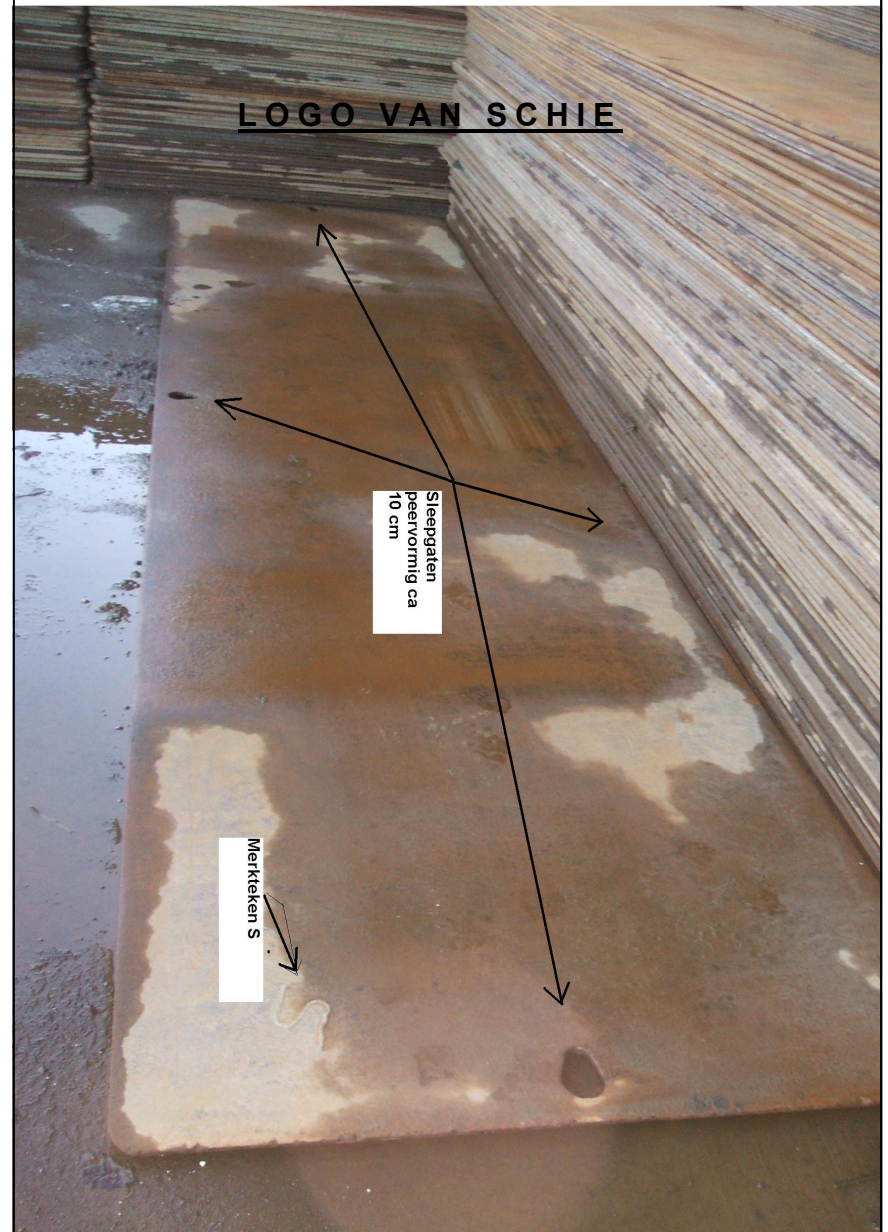

DVJ

CONTACTGEGEVENS

DVJ INFRA EN MILIEU BV

<http://www.dvj.nl/>

Email: info@dvj.nl

Postadres: Postbus 90, 8500 AB Joure

Bezoekadres: Yndustrywei 1, 8501 SN Joure

Telefoon: 0513 48 44 44

Fax: 0513 41 60 74