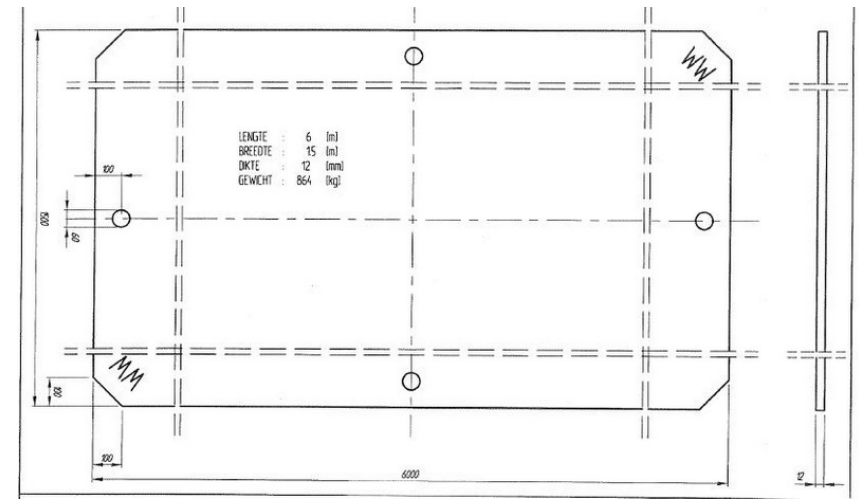

Telefoon: 036 522 1239

Fax: 036 522 2199

AFMETINGEN RIJPLATEN

6000 x 180 x 140

5000 x 150 x 130

KENMERKEN RIJPLATEN

Rijplaat is aan 1 zijde het logo gebrand (W) en aan de andere zijde een driehoek. De hoeken zijn onder 45° afgebrand.

AFMETINGEN RIJPLATEN

Maten:

4000 x 600 x 6
5000 x 1000 x 10
5000 x 1300 x 14
5000 x 1700 x 14
5000 x 2000 x 14
5000 x 2000 x 14

Kenmerken:

Het logo heeft de vorm van een druppel zijnde de U van Utrecht en de 'V' van Van Vliet met de open zijde tegen elkaar.

AFMETINGEN RIJPLATEN

Maten:

5000 x 1500 x 14

6000 x 1300 x 13

KENMERKEN:

De platen zijn voorzien een uitgebrande geschreven letter "S".

**LOGO DURA VERMEER**

DURA Vermeer

Fax: 0513 677808

AFMETINGEN RIJPLATEN

Maten: 5000 x 1500 x 15mm

Kenmerken:

Het logo P met een schuine kant in de P op de kopse kanten, lichte ronde hoeken en 4 sleufgaten.

Het logo S met een klein blokje op de kopse kanten, lichte ronde hoeken en 4 sleufgaten.