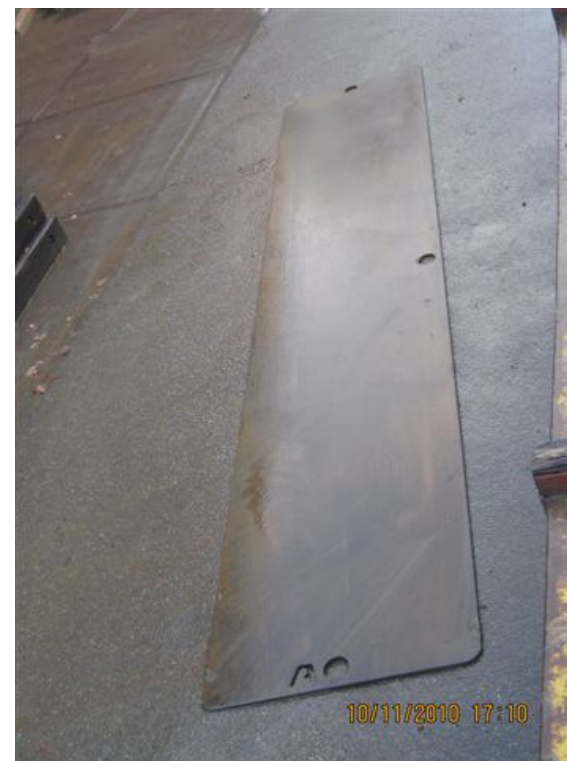

LOGO AARNOUDSE VERHUUR